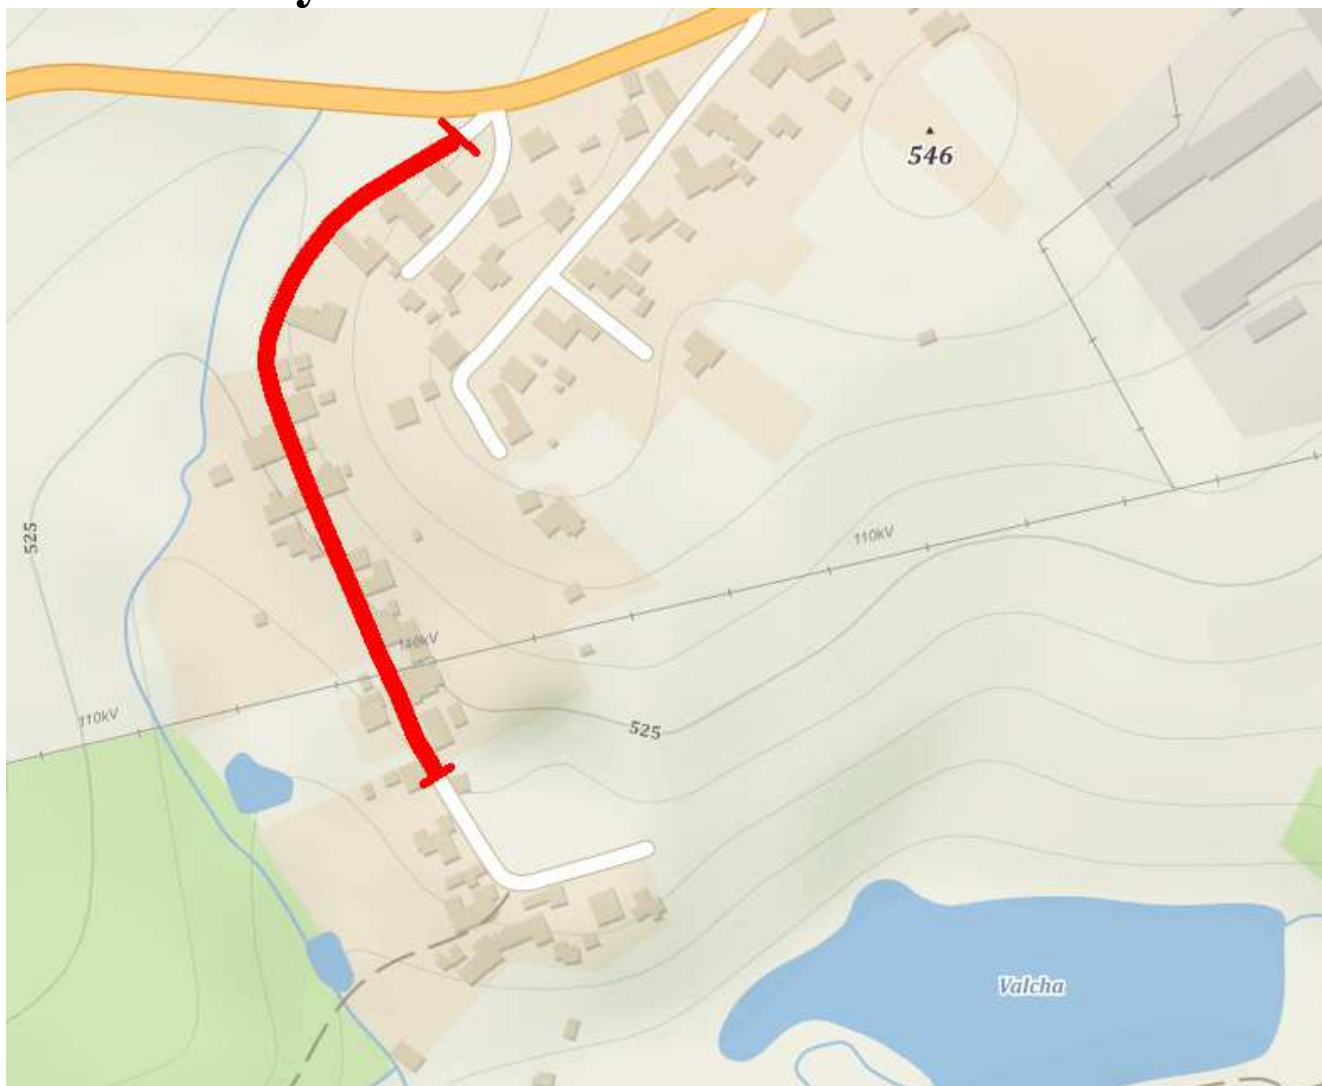

Obec Věž

www.obecvez.cz

Věž 17
58256 Věž

I N F O R M A C E

Dopravní omezení spojené se stavbou nové kanalizace

Čtvrtek 5.5. 2022 – 12:00 – 22:00

Pátek 6.5. 2022 – 7:00 – 20:00

Pondělí 9.5.2022 – 7:00 – 20:00

**Úplná uzavírka ulice „K Lomu“ z důvodu pokládky
asfaltových vrstev.**

Omlouváme se za způsobené komplikace

STÁTNÍ FOND
ŽIVOTNÍHO PROSTŘEDÍ
ČESKÉ REPUBLIKY

PODPOŘIL

Kraj Vysočina
FOND VYSOČINY